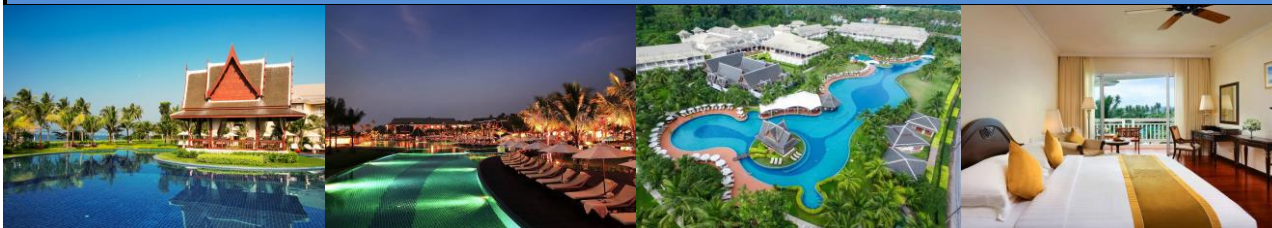

## SOFITEL PHOKEETHARA GOLF & SPA

**\*\*\* FREE CITY TOUR WITH DUCK NOODLE**

**TRAVEL PERIOD : 6 JAN 2018 - 31 OCT 2018**

**VALIDITY: 6 JAN 2018 - 28 FEB 2018**

3D2N KRABI FREE & EASY ROOM TYPE	3D2N PER PERSON				EXT NIGHT WITH BF PER PERSON			
	TWIN/TRP	CWB	CNB	SGL	TWN/TRP	CWB	CNB	SGL
SUPERIOR KING	1,229	389	209	2,369	579	159	69	1,149
LUXURY	1,359	389	209	2,629	639	159	69	1,279
JUNIOR SUITE	1,859	409	209	3,649	899	169	69	1,789
PRESTIGE SUITE	2,149	409	209	4,219	1,039	169	69	2,069
OPERA SUITE - POOL ACCESS	2,499	409	209	4,919	1,219	169	69	2,429

**VALIDITY: 1 MAR 2018 - 31 MAR 2018**

3D2N KRABI FREE & EASY ROOM TYPE	3D2N PER PERSON				EXT NIGHT WITH BF PER PERSON			
	TWIN/TRP	CWB	CNB	SGL	TWN/TRP	CWB	CNB	SGL
SUPERIOR KING	1,139	389	209	2,189	529	159	69	1,059
LUXURY	1,269	389	209	2,459	599	159	69	1,189
JUNIOR SUITE	1,779	409	209	3,469	849	169	69	1,699
PRESTIGE SUITE	2,059	409	209	4,039	999	169	69	1,989
OPERA SUITE - POOL ACCESS	2,409	409	209	3,749	1,169	169	69	2,339

**VALIDITY: 1 APR 2018 - 31 OCT 2018**

3D2N KRABI FREE & EASY ROOM TYPE	3D2N PER PERSON				EXT NIGHT WITH BF PER PERSON			
	TWIN/TRP	CWB	CNB	SGL	TWN/TRP	CWB	CNB	SGL
SUPERIOR KING	899	389	209	1,709	409	159	69	819
LUXURY	1,029	389	209	1,969	479	159	69	949
JUNIOR SUITE	1,529	409	209	2,989	729	169	69	1,459
PRESTIGE SUITE	1,839	409	209	3,599	889	169	69	1,769
OPERA SUITE - POOL ACCESS	2,189	409	209	4,309	1,059	169	69	2,119